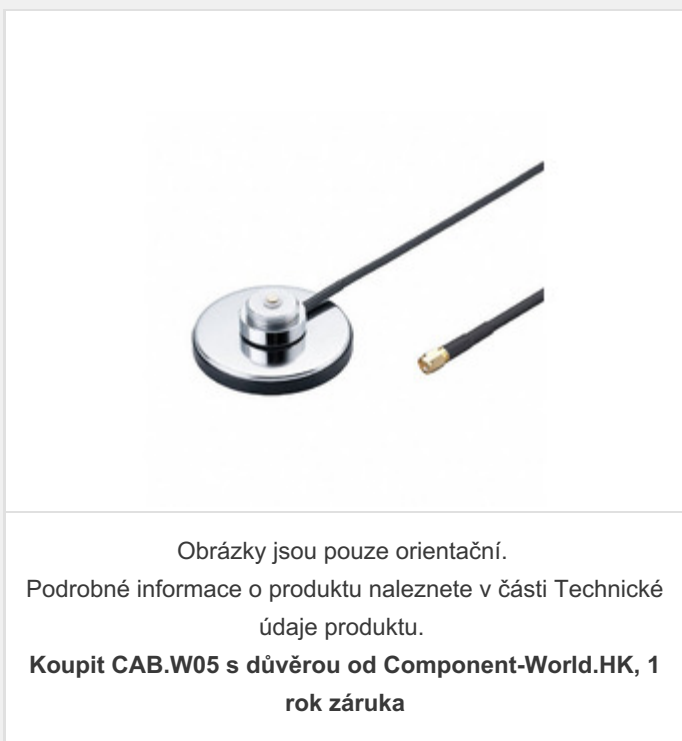

CAB.W05

Obrázky jsou pouze orientační.
Podrobné informace o produktu naleznete v části Technické údaje produktu.
Koupit CAB.W05 s důvěrou od Component-World.HK, 1 rok záruka

Part Number: CAB.W05

Výrobce: Taoglas

Popis: CBL ASSY NMO-SMA PLUG-NMO 9.8'

Datový list: [CAB.W05 Specification](#)

RoHS Status: Bez olova / V souladu RoHS

Ship From: Hong Kong

Shipment Way: DHL/Fedex/TNT/UPS/EMS

[Request For Quotation](#)

PARAMETR PRODUKTU

Part Number	CAB.W05	Výrobce	Taoglas
Popis	CBL ASSY NMO-SMA PLUG-NMO 9.8'	Stav volného vedení / RoHS	Bez olova / V souladu RoHS
Dostupné množství	2210 pcs	Datový list	CAB.W05 Specification
Kategorie	Sestavy kabelů	Styl	NMO to SMA
Série	-	Ostatní jména	931-1343 CABW05
Provozní teplota	-40°C ~ 85°C	Úroveň citlivosti na vlhkost (MSL)	1 (Unlimited)
Výrobní standardní doba výroby	6 Weeks	Délka	118.1" (3.0m) 9.8'
Stav volného vedení / RoHS	Lead free / RoHS Compliant	Impedance	53 Ohms
rod	Male to NMO	Funkce	Magnet Mount
Detailní popis	Cable Assembly Coaxial NMO to SMA Male to NMO CFD 200 118.1" (3.0m) 9.8'	Barva	Black
Typ kabelu	CFD 200	2. Konektor	NMO
1. Konektor	SMA Male Plug		